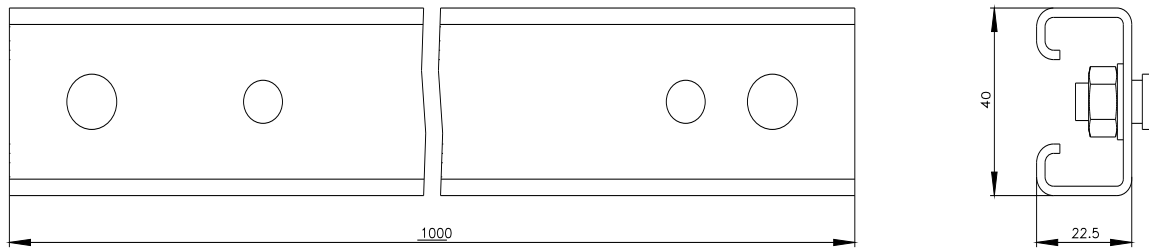

Siemens
EcoTech

SIVACON, szyny wsporcze do kabli, wys.: 40 mm, szer.: 800 mm, ocynk

Wersja	
Nazwa markowa produktu	SIVACON
oznaczenie produktu	Kablowa szyna wsporcza
wykonanie produktu	do uchwytu odciążającego
wykonanie powierzchni	ocynkowany
element składowy produktu	
• wentylacja	Nie
Konstrukcja mechaniczna	
wysokość	40 mm
szerokość	800 mm
Waga netto na jedn.	1,25 kg

<https://support.industry.siemens.com/cs/ww/pl/ps/8MF1480-2HH>

Image database (product images, 2D dimension drawings, 3D models, device circuit diagrams, ...)

https://www.automation.siemens.com/bilddb/cax_en.aspx?mlfb=8MF1480-2HH

CAx-Online-Generator

<https://www.siemens.com/cax>

Tender specifications

<https://www.siemens.com/specifications>

Krzywe charakterystyczne

https://curves.simaris.siemens.com/curves/<mmp_prod_noCOMP='HAUPT'></mmp_prod_no>