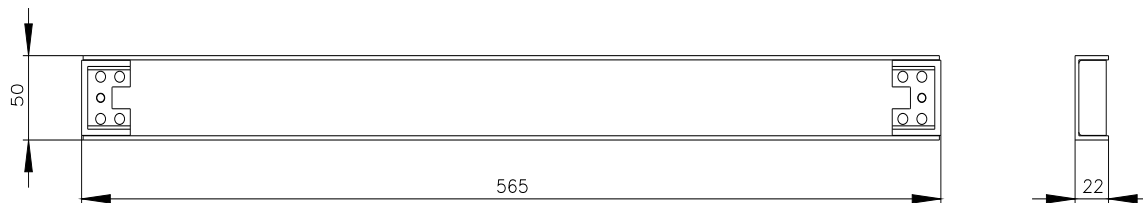

Siemens  
EcoTech

SIVACON, szyna montażowa, kompaktowa do szerokości szafy 500 mm, D: 566 mm, ocynk

Wersja	
Nazwa markowa produktu	SIVACON
oznaczenie produktu	Szyna montażowa
wykonanie produktu	kompaktowe do szaf o szerokości 500 mm
wykonanie powierzchni	ocynkowany
wykonanie produktu kompatybilny elektromagnetycznie	Nie
materiał	stal
element składowy produktu	
• wentylacja	Nie
Konstrukcja mechaniczna	
szerokość	500 mm
długość	566 mm
Waga netto na jedn.	0,3 kg

<https://support.industry.siemens.com/cs/ww/pl/ps/8MF1056-2AS30>

Image database (product images, 2D dimension drawings, 3D models, device circuit diagrams, ...)

[https://www.automation.siemens.com/bilddb/cax\\_en.aspx?mlfb=8MF1056-2AS30](https://www.automation.siemens.com/bilddb/cax_en.aspx?mlfb=8MF1056-2AS30)

CAX-Online-Generator

<https://www.siemens.com/cax>

Tender specifications

<https://www.siemens.com/specifications>

Krzywe charakterystyczne

[https://curves.simaris.siemens.com/curves/<mmp\\_prod\\_noCOMP='HAUPT'></mmp\\_prod\\_no>](https://curves.simaris.siemens.com/curves/<mmp_prod_noCOMP='HAUPT'></mmp_prod_no>)