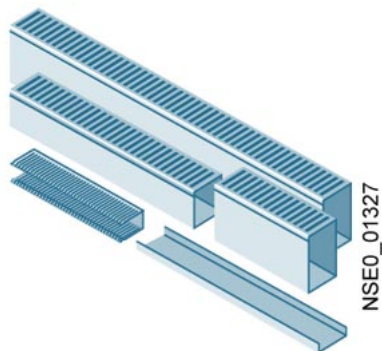

Siemens  
EcoTech

SIVACON, kanał kablowy, D: 2000 mm, wys.: 75 mm, szer.: 100 mm

Wersja	
Nazwa markowa produktu	SIVACON
oznaczenie produktu	Kanał kablowy
wykonanie produktu	standard
element składowy produktu	
• wentylacja	Nie

Konstrukcja mechaniczna	
wysokość	75 mm
szerokość	100 mm
długość	2 000 mm
Waga netto na jedn.	2,16 kg

Zezwolenia Certyfikaty		
Environment	General Product Approval	Test Certificates

[Environmental Confirmations](#)