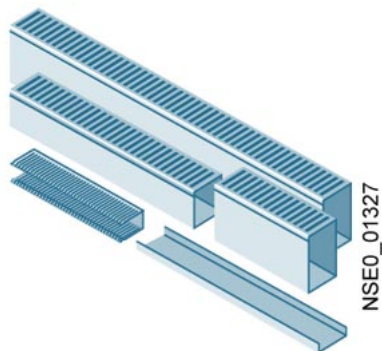

Siemens
EcoTech

SIVACON, kanał kablowy, D: 2000 mm, wys.: 75 mm, szer.: 50 mm

Wersja	
Nazwa markowa produktu	SIVACON
oznaczenie produktu	Kanał kablowy
wykonanie produktu	standard
element składowy produktu	
• wentylacja	Nie

Konstrukcja mechaniczna	
wysokość	75 mm
szerokość	50 mm
długość	2 000 mm
Waga netto na jedn.	1,06 kg

Zezwolenia Certyfikaty		
Environment	General Product Approval	Test Certificates

[Environmental Confirmations](#)