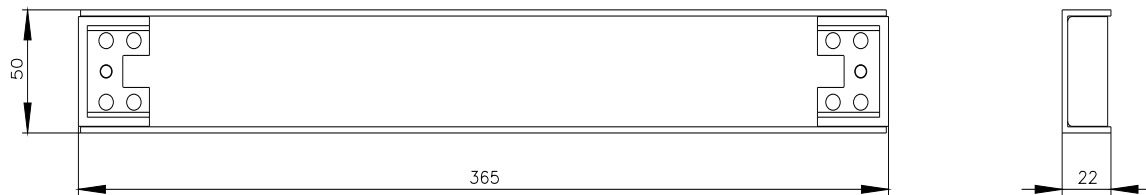

Siemens
EcoTech

SIVACON, szyna montażowa, kompaktowa do szerokość drzwi 500 mm, D: 366 mm, ocynk

Wersja	
Nazwa markowa produktu	SIVACON
oznaczenie produktu	Szyna montażowa
wykonanie produktu	kompaktowe do drzwi o szerokości 500 mm
wykonanie powierzchni	ocynkowany
wykonanie produktu kompatybilny elektromagnetycznie	Nie
materiał	stal
element składowy produktu	
• wentylacja	Nie
Konstrukcja mechaniczna	
szerokość	500 mm
długość	366 mm
Waga netto na jedn.	0,2 kg

<https://support.industry.siemens.com/cs/ww/pl/ps/8MF1036-2AS30>

Image database (product images, 2D dimension drawings, 3D models, device circuit diagrams, ...)

https://www.automation.siemens.com/bilddb/cax_en.aspx?mlfb=8MF1036-2AS30

CAX-Online-Generator

<https://www.siemens.com/cax>

Tender specifications

<https://www.siemens.com/specifications>

Krzywe charakterystyczne

https://curves.simaris.siemens.com/curves/<mmp_prod_noCOMP='HAUPT'></mmp_prod_no>