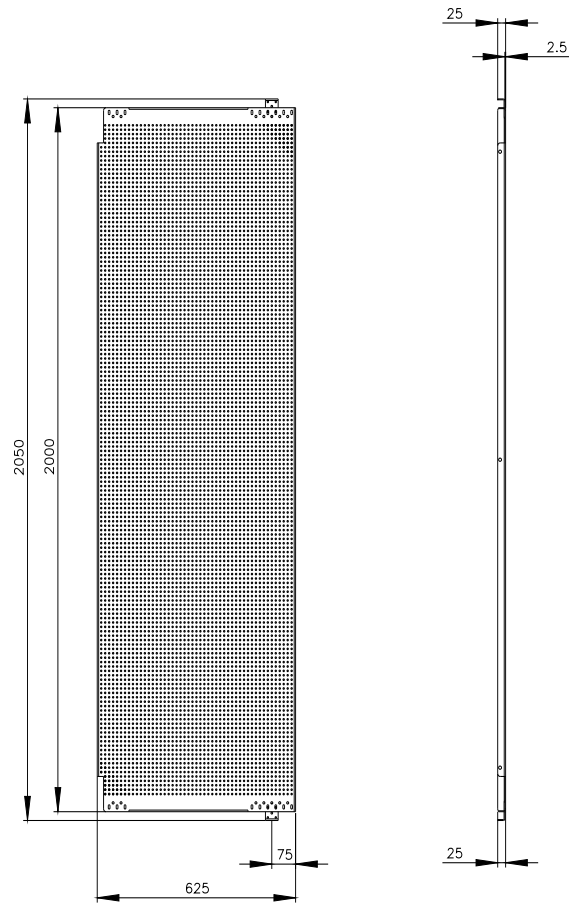

Siemens  
EcoTech

SIVACON, płyta montażowa, do boku szafy, perforowana, głęb.: 800 mm, wys.: 2200 mm, ocynk

Wersja	
Nazwa markowa produktu	SIVACON
oznaczenie produktu	płyta montażowa
wykonanie produktu	od strony szafy, z otworami
wykonanie powierzchni	ocynkowany
element składowy produktu	
• wentylacja	Nie
Konstrukcja mechaniczna	
wysokość	2 200 mm
głębokość	800 mm
Waga netto na jedn.	27,66 kg

<https://support.industry.siemens.com/cs/ww/pl/ps/8MF1208-2AK13-0>

Image database (product images, 2D dimension drawings, 3D models, device circuit diagrams, ...)

[https://www.automation.siemens.com/bilddb/cax\\_en.aspx?mlfb=8MF1208-2AK13-0](https://www.automation.siemens.com/bilddb/cax_en.aspx?mlfb=8MF1208-2AK13-0)

CAx-Online-Generator

<https://www.siemens.com/cax>

Tender specifications

<https://www.siemens.com/specifications>

Krzywe charakterystyczne

[https://curves.simaris.siemens.com/curves/?mmp\\_prod\\_noCOMP='HAUPT'></mmp\\_prod\\_no>](https://curves.simaris.siemens.com/curves/?mmp_prod_noCOMP='HAUPT'></mmp_prod_no>)