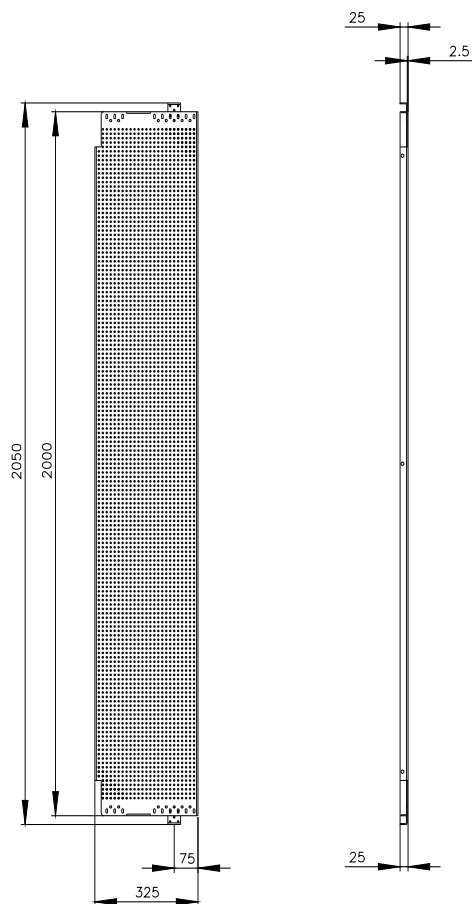

SIVACON, płyta montażowa, do boku szafy, perforowana, głęb.: 500 mm, wys.: 2200 mm, ocynk

| Wersja  |                             |
|---|-----------------------------|
| Nazwa markowa produktu                              | SIVACON                     |
| oznaczenie produktu                                 | płyta montażowa             |
| wykonanie produktu                                  | od strony szafy, z otworami |
| wykonanie powierzchni                               | ocynkowany                  |
| wykonanie produktu kompatybilny elektromagnetycznie | Nie                         |
| materiał  | stal                        |
| element składowy produktu                           |                             |
| • wentylacja  | Nie                         |

| Konstrukcja mechaniczna |          |
|-------------------------|----------|
| wysokość                | 2 200 mm |
| głębokość               | 500 mm   |
| Waga netto na jedn.     | 16,1 kg  |

| Zezwolenia Certyfikaty |                          |                   |
|------------------------|--------------------------|-------------------|
| Environment            | General Product Approval | Test Certificates |

<https://support.industry.siemens.com/cs/ww/pl/ps/8MF1205-2AK13-0>

Image database (product images, 2D dimension drawings, 3D models, device circuit diagrams, ...)

[https://www.automation.siemens.com/bilddb/cax\\_en.aspx?mlfb=8MF1205-2AK13-0](https://www.automation.siemens.com/bilddb/cax_en.aspx?mlfb=8MF1205-2AK13-0)

CAX-Online-Generator

<https://www.siemens.com/cax>

Tender specifications

<https://www.siemens.com/specifications>

Krzywe charakterystyczne

[https://curves.simaris.siemens.com/curves/<mmp\\_prod\\_noCOMP='HAUPT'></mmp\\_prod\\_no>](https://curves.simaris.siemens.com/curves/<mmp_prod_noCOMP='HAUPT'></mmp_prod_no>)