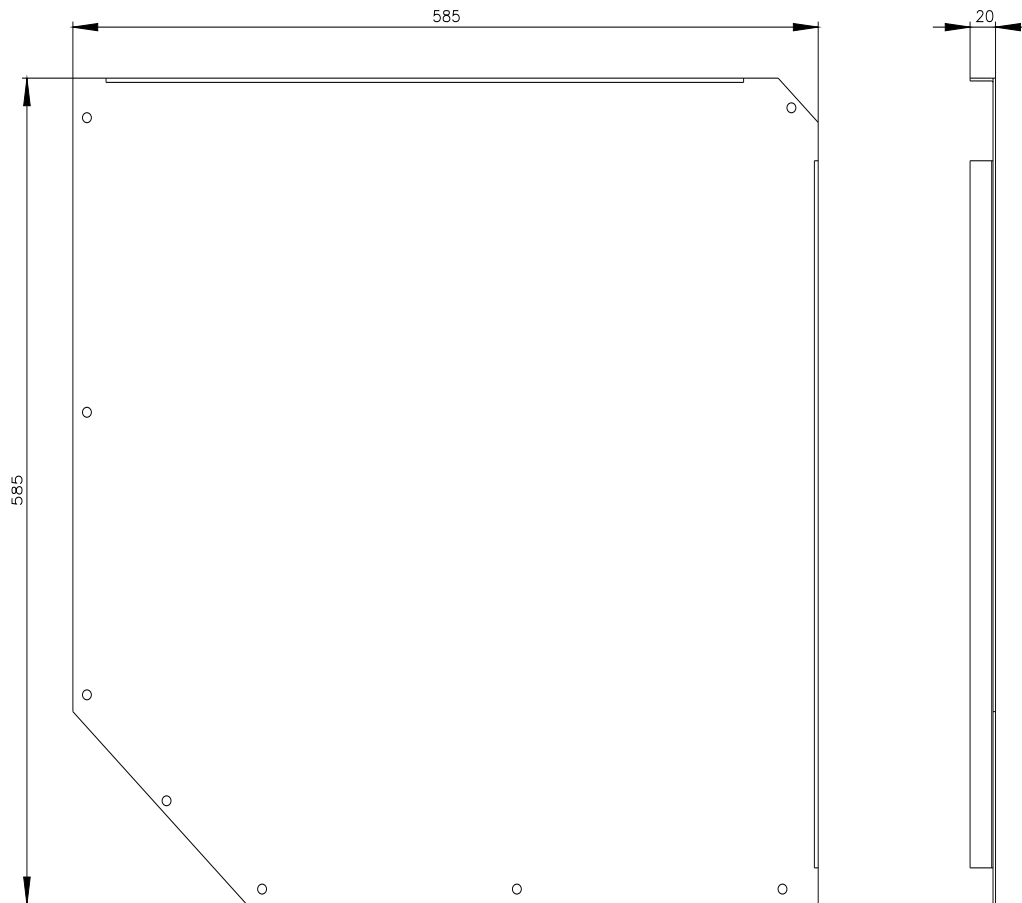

Siemens  
EcoTech

SIVACON, podłoga, do szafy narożnej, IP40, głęb.: 600 mm, ocynk

Wersja			
Nazwa markowa produktu	SIVACON		
oznaczenie produktu	Podłoga		
wykonanie produktu	do szafy narożnej		
wykonanie powierzchni	ocynkowany		
wykonanie produktu kompatybilny elektromagnetycznie	Nie		
materiał	stal		
Stopień ochrony IP	IP40		
element składowy produktu			
• wentylacja	Nie		
Konstrukcja mechaniczna			
szerokość	600 mm		
głębokość	600 mm		
Waga netto na jedn.	7,5 kg		
Zezwolenia Certyfikaty			
Environment	General Product Approval	Test Certificates	other

CAx-Online-Generator

<https://www.siemens.com/cax>

Tender specifications

<https://www.siemens.com/specifications>

Krzywe charakterystyczne

[https://curves.simaris.siemens.com/curves/<mmp\\_prod\\_noCOMP='HAUPT'></mmp\\_prod\\_no>](https://curves.simaris.siemens.com/curves/<mmp_prod_noCOMP='HAUPT'></mmp_prod_no>)