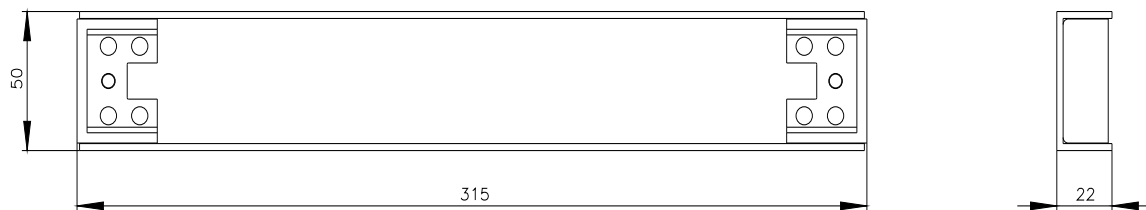

Siemens  
EcoTech

SIVACON, szyna montażowa, kompaktowa do szerokość drzwi 450 mm, D: 316 mm, ocynk

Wersja	
Nazwa markowa produktu	SIVACON
oznaczenie produktu	Szyna montażowa
wykonanie produktu	kompaktowe do drzwi o szerokości 450 mm
wykonanie powierzchni	ocynkowany
wykonanie produktu kompatybilny elektromagnetycznie	Nie
materiał	stal
element składowy produktu	
• wentylacja	Nie

<https://support.industry.siemens.com/cs/ww/pl/ps/8MF1031-2AS30>

Image database (product images, 2D dimension drawings, 3D models, device circuit diagrams, ...)

[https://www.automation.siemens.com/bilddb/cax\\_en.aspx?mlfb=8MF1031-2AS30](https://www.automation.siemens.com/bilddb/cax_en.aspx?mlfb=8MF1031-2AS30)

CAX-Online-Generator

<https://www.siemens.com/cax>

Tender specifications

<https://www.siemens.com/specifications>

Krzywe charakterystyczne

[https://curves.simaris.siemens.com/curves/<mmp\\_prod\\_noCOMP='HAUPT'></mmp\\_prod\\_no>](https://curves.simaris.siemens.com/curves/<mmp_prod_noCOMP='HAUPT'></mmp_prod_no>)