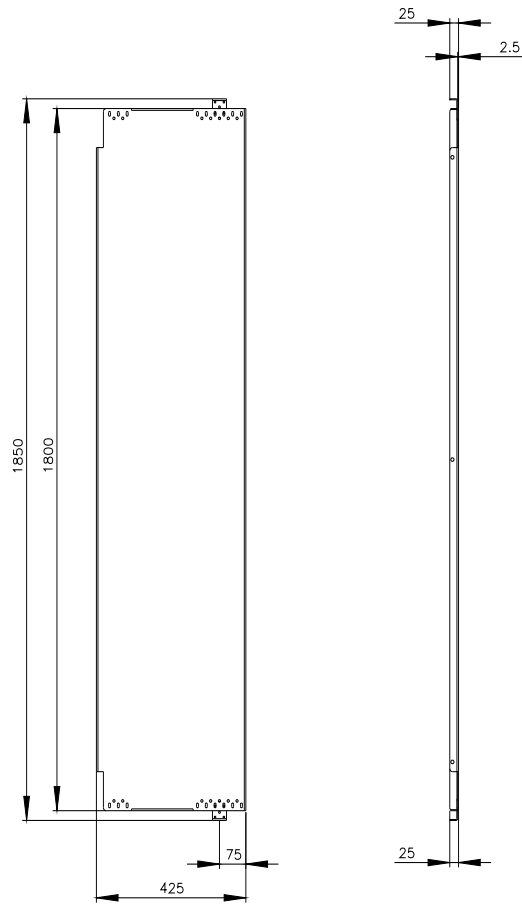

Siemens  
EcoTech

SIVACON, płyta montażowa, do boku szafy, głęb.: 600 mm, wys.: 2000 mm, ocynk

Wersja	
Nazwa markowa produktu	SIVACON
oznaczenie produktu	płyta montażowa
wykonanie produktu	od strony szafy
wykonanie powierzchni	ocynkowany
element składowy produktu	
• wentylacja	Nie

Konstrukcja mechaniczna	
wysokość	2 000 mm
głębokość	600 mm
Waga netto na jedn.	17,8 kg

Zezwolenia Certyfikaty		
Environment	General Product Approval	Test Certificates

[Environmental Con-  
firmations](#)

<https://support.industry.siemens.com/cs/ww/pl/ps/8MF1006-2AK03-0>

Image database (product images, 2D dimension drawings, 3D models, device circuit diagrams, ...)

[https://www.automation.siemens.com/bilddb/cax\\_en.aspx?mlfb=8MF1006-2AK03-0](https://www.automation.siemens.com/bilddb/cax_en.aspx?mlfb=8MF1006-2AK03-0)

CAX-Online-Generator

<https://www.siemens.com/cax>

Tender specifications

<https://www.siemens.com/specifications>

Krzywe charakterystyczne

[https://curves.simaris.siemens.com/curves/<mmp\\_prod\\_noCOMP='HAUPT'></mmp\\_prod\\_no>](https://curves.simaris.siemens.com/curves/<mmp_prod_noCOMP='HAUPT'></mmp_prod_no>)