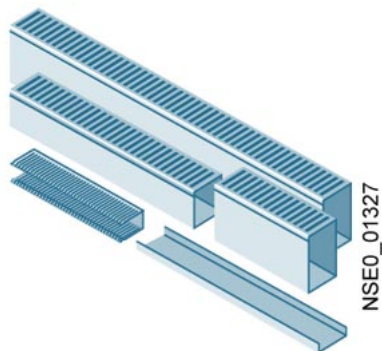

Siemens  
EcoTech

SIVACON, kanał kablowy, D: 2000 mm, wys.: 37,5 mm, szer.: 25 mm

Wersja	
Nazwa markowa produktu	SIVACON
oznaczenie produktu	Kanał kablowy
wykonanie produktu	standard
element składowy produktu	
• wentylacja	Nie

Konstrukcja mechaniczna	
wysokość	37,5 mm
szerokość	25 mm
długość	2 000 mm
Waga netto na jedn.	0,3 kg

Zezwolenia Certyfikaty		
Environment	General Product Approval	Test Certificates

[Environmental Confirmations](#)