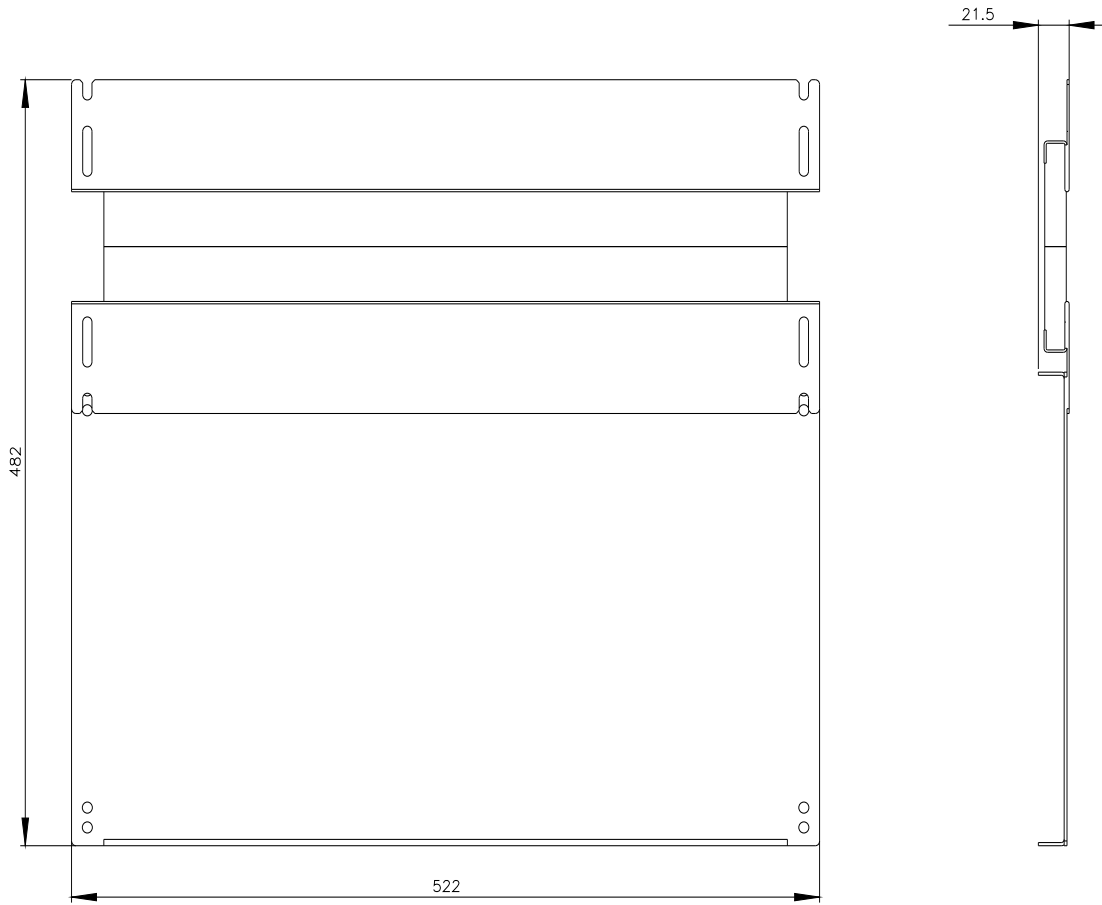

SIVACON, podłoga, z przepustem kabla, IP00, głęb.: 600 mm, szer.: 600 mm, ocynk

Wersja	
Nazwa markowa produktu	SIVACON
oznaczenie produktu	Podłoga
wykonanie produktu	z przepustem kablowym
wykonanie powierzchni	ocynkowany
wykonanie produktu kompatybilny elektromagnetycznie	Nie
Stopień ochrony IP	IPXX
element składowy produktu	
• wentylacja	Nie
Konstrukcja mechaniczna	
szerokość	600 mm
głębokość	600 mm
Waga netto na jedn.	4,4 kg

<https://support.industry.siemens.com/cs/ww/pl/ps/8MF1066-2UB32-0>

Image database (product images, 2D dimension drawings, 3D models, device circuit diagrams, ...)

[https://www.automation.siemens.com/bilddb/cax\\_en.aspx?mlfb=8MF1066-2UB32-0](https://www.automation.siemens.com/bilddb/cax_en.aspx?mlfb=8MF1066-2UB32-0)

CAX-Online-Generator

<https://www.siemens.com/cax>

Tender specifications

<https://www.siemens.com/specifications>

Krzywe charakterystyczne

[https://curves.simaris.siemens.com/curves/<mmp\\_prod\\_noCOMP='HAUPT'></mmp\\_prod\\_no>](https://curves.simaris.siemens.com/curves/<mmp_prod_noCOMP='HAUPT'></mmp_prod_no>)