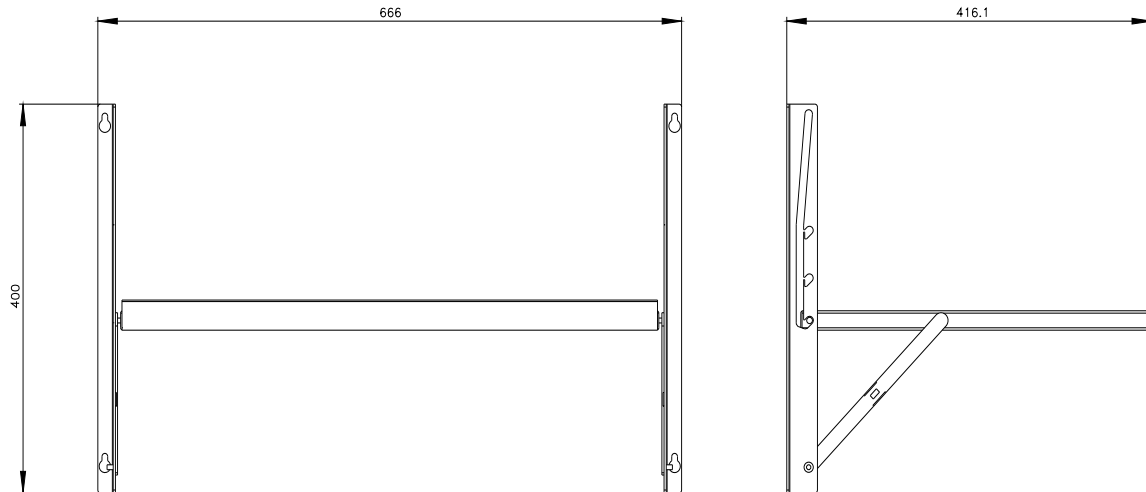

Siemens
EcoTech

SIVACON, schowek w drzwiach, do szerokości drzwi 600, RAL 7035

Wersja	
Nazwa markowa produktu	SIVACON
oznaczenie produktu	Schowek w drzwiach
wykonanie produktu	do drzwi o szerokości 600
wykonanie powierzchni	ocynkowany
wykonanie produktu kompatybilny elektromagnetycznie	Nie
materiał	stal
element składowy produktu	
• wentylacja	Nie
Konstrukcja mechaniczna	
Waga netto na jedn.	3,5 kg

<https://support.industry.siemens.com/cs/ww/pl/ps/8MF1060-2VP>

Image database (product images, 2D dimension drawings, 3D models, device circuit diagrams, ...)

https://www.automation.siemens.com/bilddb/cax_en.aspx?mlfb=8MF1060-2VP

CAx-Online-Generator

<https://www.siemens.com/cax>

Tender specifications

<https://www.siemens.com/specifications>

Krzywe charakterystyczne

https://curves.simaris.siemens.com/curves/<mmp_prod_noCOMP='HAUPT'></mmp_prod_no>