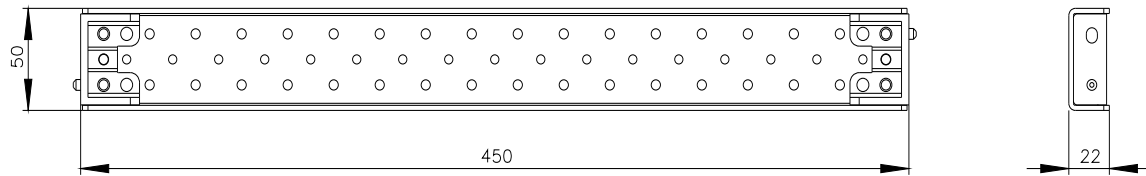

Siemens
EcoTech

SIVACON, szyna montażowa, uniwersalna, pasuje do głębokości szafy 600 mm, D: 450 mm, ocynk

Wersja	
Nazwa markowa produktu	SIVACON
oznaczenie produktu	Szyna montażowa
wykonanie produktu	50x, odpowiednia do szaf o głębokości 600 mm
wykonanie powierzchni	ocynkowany
element składowy produktu	
• wentylacja	Nie

Image database (product images, 2D dimension drawings, 3D models, device circuit diagrams, ...)

https://www.automation.siemens.com/bilddb/cax_en.aspx?mlfb=8MF1045-2AS30

CAx-Online-Generator

<https://www.siemens.com/cax>

Tender specifications

<https://www.siemens.com/specifications>

Krzywe charakterystyczne

https://curves.simaris.siemens.com/curves/<mmp_prod_noCOMP='HAUPT'></mmp_prod_no>

Ostatnia zmiana:

6.04.2026 