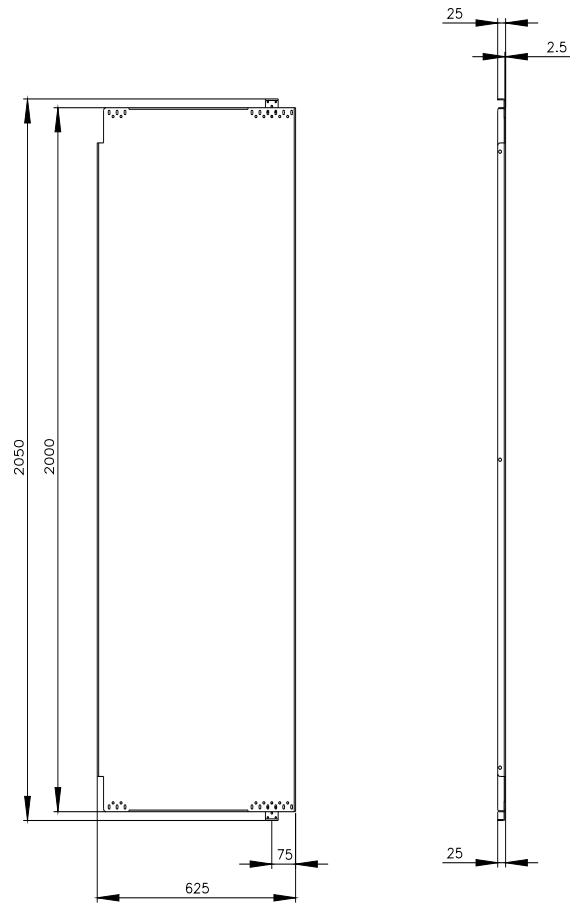

Siemens
EcoTech

SIVACON, płyta montażowa, do boku szafy, głęb.: 800 mm, wys.: 2200 mm, ocynk

Wersja	
Nazwa markowa produktu	SIVACON
oznaczenie produktu	płyta montażowa
wykonanie produktu	od strony szafy
wykonanie powierzchni	ocynkowany
element składowy produktu	
• wentylacja	Nie

Konstrukcja mechaniczna	
wysokość	2 200 mm
głębokość	800 mm
Waga netto na jedn.	27,66 kg

Zezwolenia Certyfikaty		
Environment	General Product Approval	Test Certificates

[Environmental Confirmations](#)

[Special Test Certificate](#)

Image database (product images, 2D dimension drawings, 3D models, device circuit diagrams, ...)

https://www.automation.siemens.com/bilddb/cax_en.aspx?mlfb=8MF1208-2AK03-0

CAX-Online-Generator

<https://www.siemens.com/cax>

Tender specifications

<https://www.siemens.com/specifications>

Krzywe charakterystyczne

https://curves.simaris.siemens.com/curves/<mmp_prod_noCOMP='HAUPT'></mmp_prod_no>

Ostatnia zmiana:

13.04.2025 