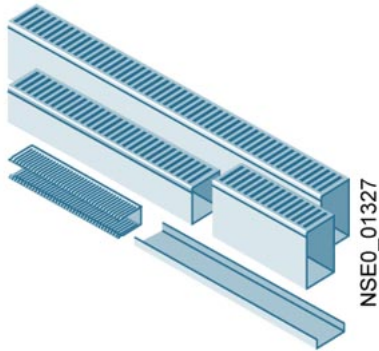

Siemens
EcoTech

SIVACON, kanał kablowy, D: 2000 mm, wys.: 75 mm, szer.: 125 mm

Wersja	
Nazwa markowa produktu	SIVACON
oznaczenie produktu	Kanał kablowy
wykonanie produktu	standard
element składowy produktu	
• wentylacja	Nie

Konstrukcja mechaniczna	
wysokość	75 mm
szerokość	125 mm
długość	2 000 mm
Waga netto na jedn.	2,98 kg

Zezwolenia Certyfikaty		
Environment	General Product Approval	Test Certificates

[Environmental Confirmations](#)