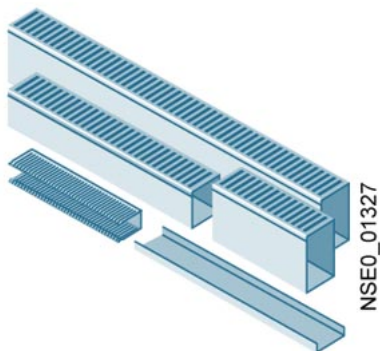

Siemens
EcoTech

SIVACON, kanał kablowy, D: 2000 mm, wys.: 75 mm, szer.: 75 mm

Wersja	
Nazwa markowa produktu	SIVACON
oznaczenie produktu	Kanał kablowy
wykonanie produktu	standard
element składowy produktu	
• wentylacja	Nie

Konstrukcja mechaniczna	
wysokość	75 mm
szerokość	75 mm
długość	2 000 mm
Waga netto na jedn.	2,22 kg

Zezwolenia Certyfikaty		
Environment	General Product Approval	Test Certificates

[Environmental Confirmations](#)