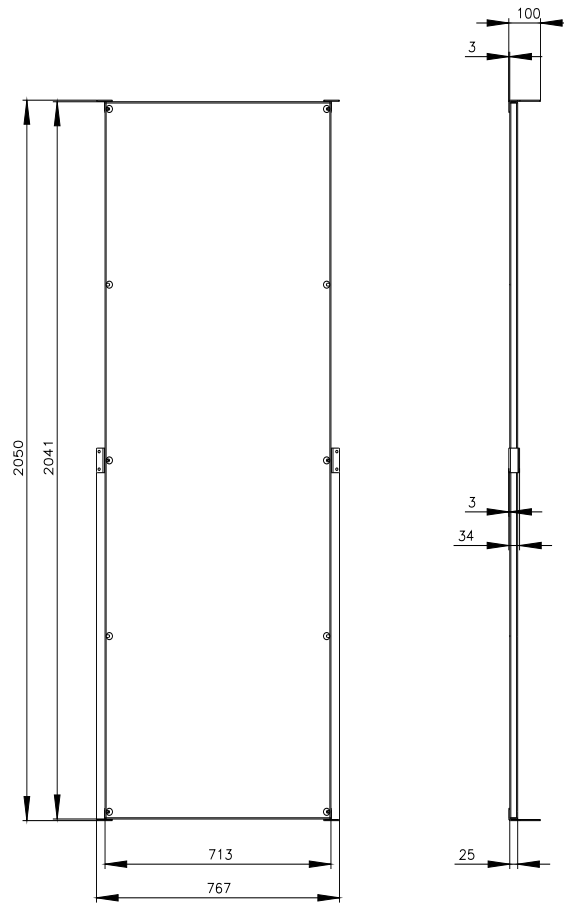

Siemens  
EcoTech

SIVACON, płyta montażowa, do tylnej ściany szafy, wys.: 2200 mm, szer.: 800 mm, ocynk

Wersja	
Nazwa markowa produktu	SIVACON
oznaczenie produktu	płyta montażowa
wykonanie produktu	do tylnej ściany szafy
wykonanie powierzchni	ocynkowany
element składowy produktu	Nie
<ul style="list-style-type: none"> <li>wentylacja</li> </ul>	Nie

Konstrukcja mechaniczna	
wysokość	2 200 mm
szerokość	800 mm
Waga netto na jedn.	34,5 kg

Zezwolenia Certyfikaty		
Environment	General Product Approval	Test Certificates

[Environmental Confirmations](#)

[Special Test Certificate](#)

<https://support.industry.siemens.com/cs/ww/pl/ps/8MF1280-2AL03-0>

Image database (product images, 2D dimension drawings, 3D models, device circuit diagrams, ...)

[https://www.automation.siemens.com/bilddb/cax\\_en.aspx?mlfb=8MF1280-2AL03-0](https://www.automation.siemens.com/bilddb/cax_en.aspx?mlfb=8MF1280-2AL03-0)