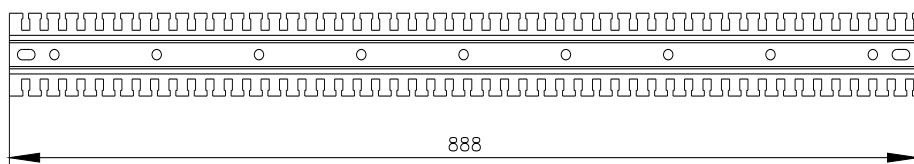

SIVACON, szyna montażowa, karbowana, kształt U , D: 900 mm, ocynk

Wersja	
Nazwa markowa produktu	SIVACON
oznaczenie produktu	Szyna montażowa
wykonanie produktu	zębaty, kształt ceowy
wykonanie powierzchni	ocynkowany
wykonanie produktu kompatybilny elektromagnetycznie	Nie
element składowy produktu	
• wentylacja	Nie

Image database (product images, 2D dimension drawings, 3D models, device circuit diagrams, ...)

[https://www.automation.siemens.com/bilddb/cax\\_en.aspx?mlfb=8MF1090-2HC03-0](https://www.automation.siemens.com/bilddb/cax_en.aspx?mlfb=8MF1090-2HC03-0)

CAX-Online-Generator

<https://www.siemens.com/cax>

Tender specifications

<https://www.siemens.com/specifications>

Krzywe charakterystyczne

[https://curves.simaris.siemens.com/curves/<mmp\\_prod\\_noCOMP='HAUPT'></mmp\\_prod\\_no>](https://curves.simaris.siemens.com/curves/<mmp_prod_noCOMP='HAUPT'></mmp_prod_no>)