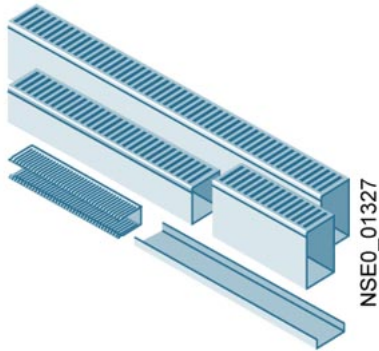

Siemens  
EcoTech

SIVACON, kanał kablowy, D: 2000 mm, wys.: 50 mm, szer.: 25 mm

Wersja	
Nazwa markowa produktu	SIVACON
oznaczenie produktu	Kanał kablowy
wykonanie produktu	standard
element składowy produktu	
• wentylacja	Nie

Konstrukcja mechaniczna	
wysokość	50 mm
szerokość	25 mm
długość	2 000 mm
Waga netto na jedn.	1,28 kg

Zezwolenia Certyfikaty		
Environment	General Product Approval	Test Certificates

[Environmental Confirmations](#)