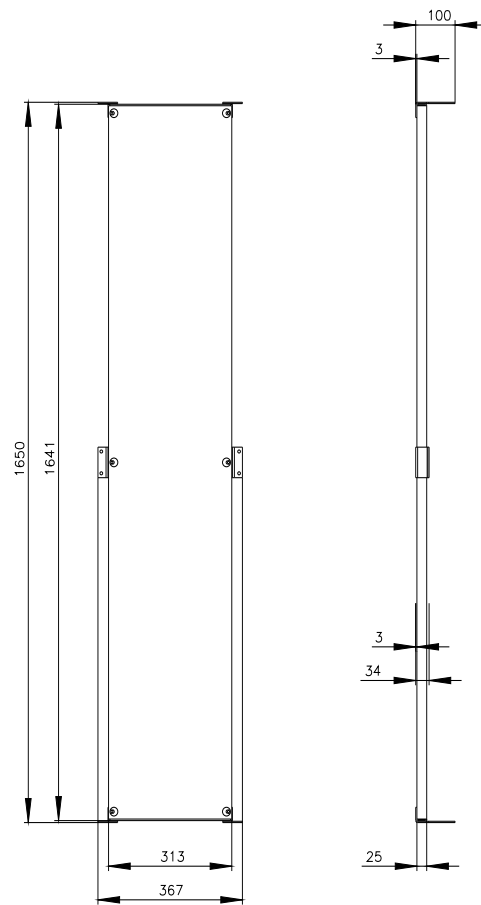

Siemens  
EcoTech

SIVACON, płyta montażowa, do tylnej ściany szafy, wys.: 1800 mm, szer.: 400 mm, ocynk

Wersja	
Nazwa markowa produktu	SIVACON
oznaczenie produktu	płyta montażowa
wykonanie produktu	do tylnej ściany szafy
wykonanie powierzchni	ocynkowany
wykonanie produktu kompatybilny elektromagnetycznie	Nie
materiał	stal
element składowy produktu	
• wentylacja	Nie
Konstrukcja mechaniczna	
wysokość	1 800 mm
szerokość	400 mm
Waga netto na jedn.	14,5 kg

<https://support.industry.siemens.com/cs/ww/pl/ps/8MF1840-2AL03-0>

Image database (product images, 2D dimension drawings, 3D models, device circuit diagrams, ...)

[https://www.automation.siemens.com/bilddb/cax\\_en.aspx?mlfb=8MF1840-2AL03-0](https://www.automation.siemens.com/bilddb/cax_en.aspx?mlfb=8MF1840-2AL03-0)

CAX-Online-Generator

<https://www.siemens.com/cax>

Tender specifications

<https://www.siemens.com/specifications>

Krzywe charakterystyczne

[https://curves.simaris.siemens.com/curves/<mmp\\_prod\\_noCOMP='HAUPT'></mmp\\_prod\\_no>](https://curves.simaris.siemens.com/curves/<mmp_prod_noCOMP='HAUPT'></mmp_prod_no>)