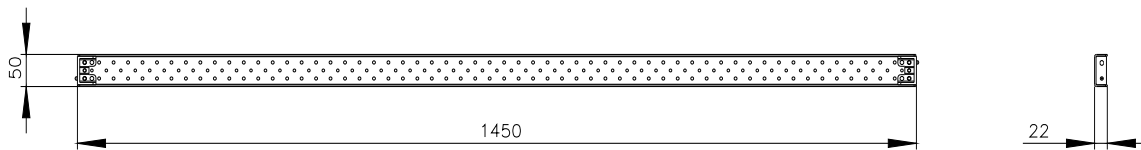

Siemens
EcoTech

SIVACON, szyna montażowa, D: 1450 mm, ocynk

Wersja	
Nazwa markowa produktu	SIVACON
oznaczenie produktu	Szyna montażowa
wykonanie produktu	50x
wykonanie powierzchni	ocynkowany
element składowy produktu	
• wentylacja	Nie
Konstrukcja mechaniczna	
głębokość	1 450 mm
długość	1 450 mm
Waga netto na jedn.	2,53 kg

<https://support.industry.siemens.com/cs/ww/pl/ps/8MF1145-2AS30>

Image database (product images, 2D dimension drawings, 3D models, device circuit diagrams, ...)

https://www.automation.siemens.com/bilddb/cax_en.aspx?mlfb=8MF1145-2AS30

CAX-Online-Generator

<https://www.siemens.com/cax>

Tender specifications

<https://www.siemens.com/specifications>

Krzywe charakterystyczne

https://curves.simaris.siemens.com/curves/<mmp_prod_noCOMP='HAUPT'></mmp_prod_no>