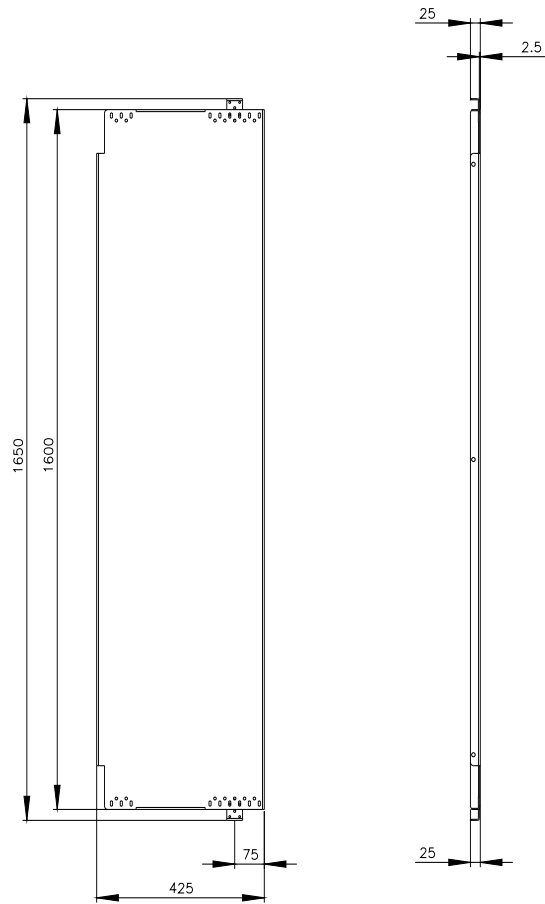

Siemens
EcoTech

SIVACON, płyta montażowa, do boku szafy, głęb.: 600 mm, wys.: 1800 mm, ocynk

Wersja	
Nazwa markowa produktu	SIVACON
oznaczenie produktu	płyta montażowa
wykonanie produktu	od strony szafy
wykonanie powierzchni	ocynkowany
element składowy produktu	
• wentylacja	Nie

Konstrukcja mechaniczna	
wysokość	1 800 mm
głębokość	600 mm
Waga netto na jedn.	15,9 kg

Zezwolenia Certyfikaty		
Environment	General Product Approval	Test Certificates

[Environmental Confirmations](#)

[Special Test Certificate](#)

Image database (product images, 2D dimension drawings, 3D models, device circuit diagrams, ...)

https://www.automation.siemens.com/bilddb/cax_en.aspx?mlfb=8MF1806-2AK03-0

CAX-Online-Generator

<https://www.siemens.com/cax>

Tender specifications

<https://www.siemens.com/specifications>

Krzywe charakterystyczne

https://curves.simaris.siemens.com/curves/<mmp_prod_noCOMP='HAUPT'></mmp_prod_no>

Ostatnia zmiana:

13.04.2025 