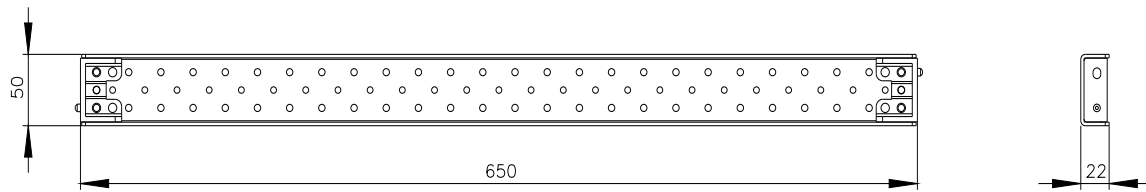

Siemens
EcoTech

SIVACON, szyna montażowa, uniwersalna, pasuje do głębokości szafy 800 mm, D: 650 mm, ocynk

Wersja	
Nazwa markowa produktu	SIVACON
oznaczenie produktu	Szyna montażowa
wykonanie produktu	50x, odpowiednia do szaf o głębokości 800 mm
wykonanie powierzchni	ocynkowany
element składowy produktu	
• wentylacja	Nie
Konstrukcja mechaniczna	
głębokość	650 mm
długość	650 mm
Waga netto na jedn.	1,21 kg

<https://support.industry.siemens.com/cs/ww/pl/ps/8MF1065-2AS30>

Image database (product images, 2D dimension drawings, 3D models, device circuit diagrams, ...)

https://www.automation.siemens.com/bilddb/cax_en.aspx?mlfb=8MF1065-2AS30

CAx-Online-Generator

<https://www.siemens.com/cax>

Tender specifications

<https://www.siemens.com/specifications>

Krzywe charakterystyczne

https://curves.simaris.siemens.com/curves/<mmp_prod_noCOMP='HAUPT'></mmp_prod_no>