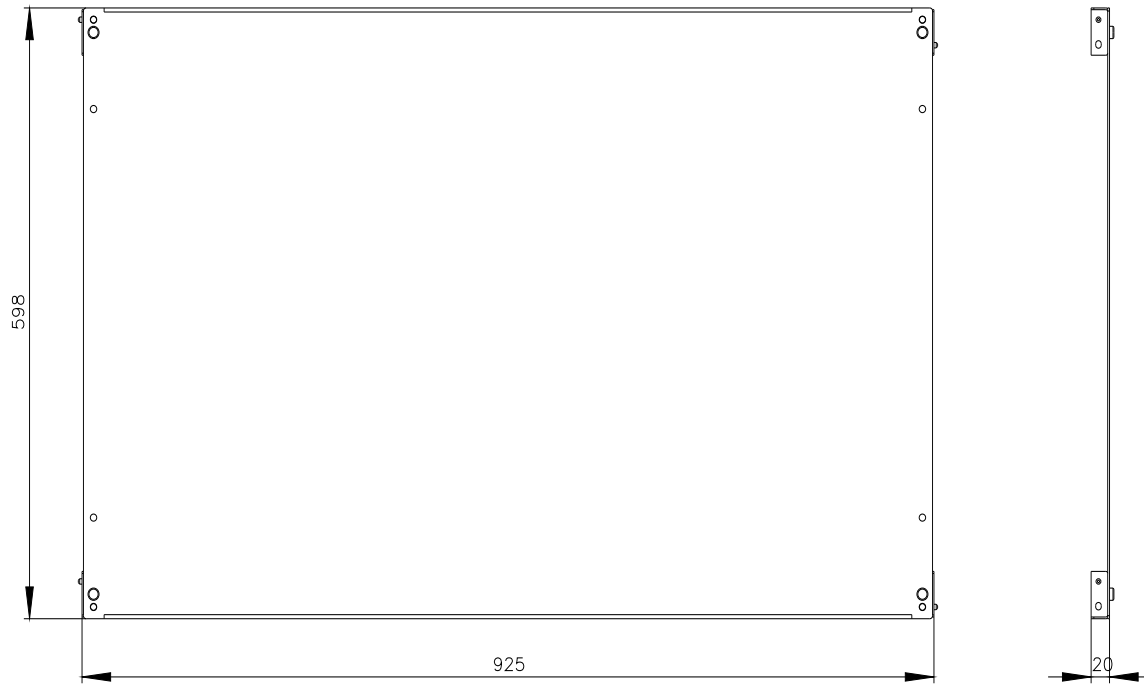

Siemens  
EcoTech

SIVACON, blacha montażowa, mocowanie z kątownikiem, wys.: 600 mm, szer.: 1000 mm, ocynk

Wersja	
Nazwa markowa produktu	SIVACON
oznaczenie produktu	Blacha montażowa
wykonanie produktu	Mocowanie na kątownik
wykonanie powierzchni	ocynkowany
wykonanie produktu kompatybilny elektromagnetycznie	Nie
element składowy produktu	
• wentylacja	Nie

CAX-Online-Generator

<https://www.siemens.com/cax>

Tender specifications

<https://www.siemens.com/specifications>

Krzywe charakterystyczne

[https://curves.simaris.siemens.com/curves/<mmp\\_prod\\_noCOMP='HAUPT'></mmp\\_prod\\_no>](https://curves.simaris.siemens.com/curves/<mmp_prod_noCOMP='HAUPT'></mmp_prod_no>)