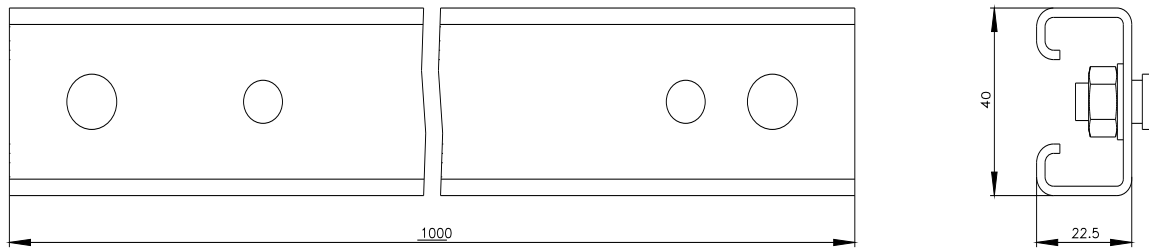

Siemens
EcoTech

SIVACON, szyny wsporcze do kabli, wys.: 40 mm, szer.: 600 mm, ocynk

Wersja	
Nazwa markowa produktu	SIVACON
oznaczenie produktu	Kablowa szyna wsporcza
wykonanie produktu	do uchwytu odciążającego
wykonanie powierzchni	ocynkowany
element składowy produktu	
• wentylacja	Nie
Konstrukcja mechaniczna	
wysokość	40 mm
szerokość	600 mm
Waga netto na jedn.	0,9 kg

<https://support.industry.siemens.com/cs/ww/pl/ps/8MF1460-2HH>

Image database (product images, 2D dimension drawings, 3D models, device circuit diagrams, ...)

https://www.automation.siemens.com/bilddb/cax_en.aspx?mlfb=8MF1460-2HH

CAx-Online-Generator

<https://www.siemens.com/cax>

Tender specifications

<https://www.siemens.com/specifications>

Krzywe charakterystyczne

https://curves.simaris.siemens.com/curves/<mmp_prod_noCOMP='HAUPT'></mmp_prod_no>