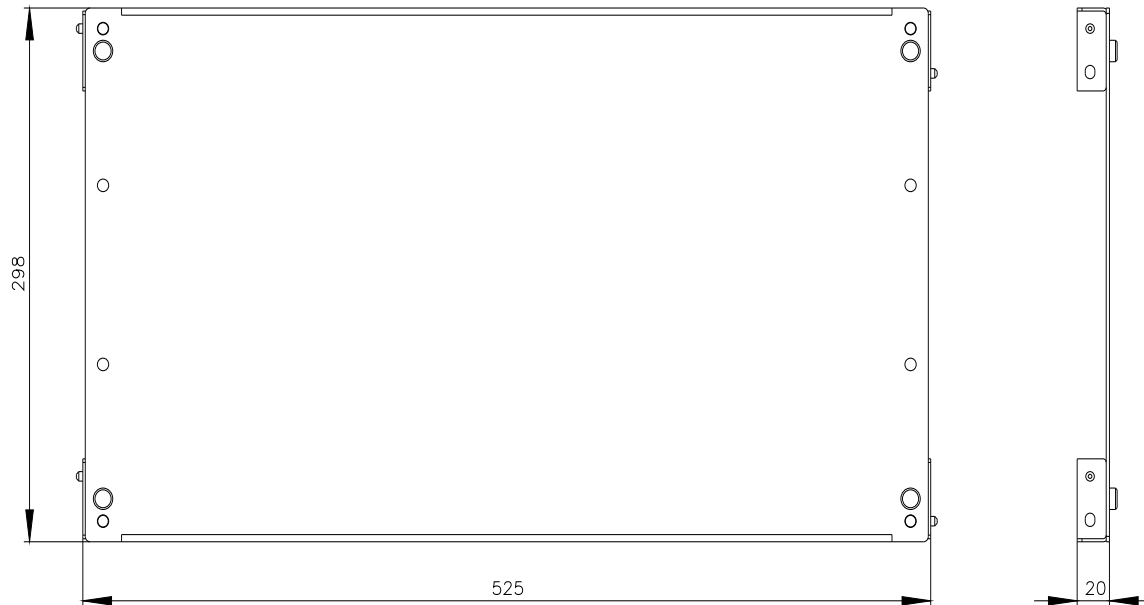

Siemens  
EcoTech

SIVACON, blacha montażowa, mocowanie z kątownikiem, wys.: 300 mm, szer.: 600 mm, ocynk

Wersja	
Nazwa markowa produktu	SIVACON
oznaczenie produktu	Blacha montażowa
wykonanie produktu	Mocowanie na kątownik
wykonanie powierzchni	ocynkowany
wykonanie produktu kompatybilny elektromagnetycznie	Nie
element składowy produktu	
• wentylacja	Nie
Konstrukcja mechaniczna	
wysokość	300 mm
szerokość	600 mm
Waga netto na jedn.	3,07 kg

CAX-Online-Generator

<https://www.siemens.com/cax>

Tender specifications

<https://www.siemens.com/specifications>

Krzywe charakterystyczne

[https://curves.simaris.siemens.com/curves/<mmp\\_prod\\_noCOMP='HAUPT'></mmp\\_prod\\_no>](https://curves.simaris.siemens.com/curves/<mmp_prod_noCOMP='HAUPT'></mmp_prod_no>)