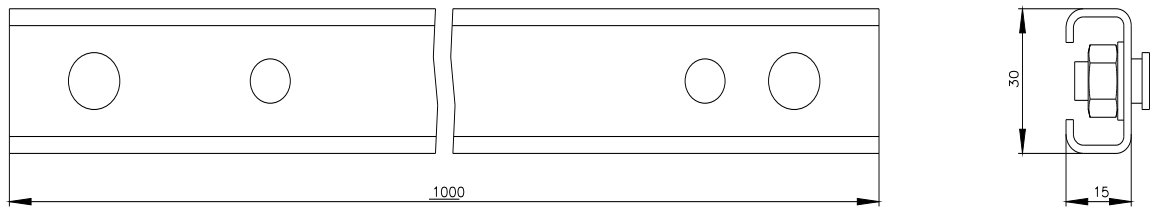

Siemens
EcoTech

SIVACON, szyny wsporcze do kabli, wys.: 30 mm, szer.: 600 mm, ocynk

Wersja	
Nazwa markowa produktu	SIVACON
oznaczenie produktu	Kablowa szyna wsporcza
wykonanie produktu	do uchwytu odciążającego
wykonanie powierzchni	ocynkowany
element składowy produktu	
• wentylacja	Nie
Konstrukcja mechaniczna	
wysokość	30 mm
szerokość	600 mm
Waga netto na jedn.	0,45 kg

<https://support.industry.siemens.com/cs/ww/pl/ps/8MF1360-2HH>

Image database (product images, 2D dimension drawings, 3D models, device circuit diagrams, ...)

https://www.automation.siemens.com/bilddb/cax_en.aspx?mlfb=8MF1360-2HH

CAx-Online-Generator

<https://www.siemens.com/cax>

Tender specifications

<https://www.siemens.com/specifications>

Krzywe charakterystyczne

https://curves.simaris.siemens.com/curves/<mmp_prod_noCOMP='HAUPT'></mmp_prod_no>