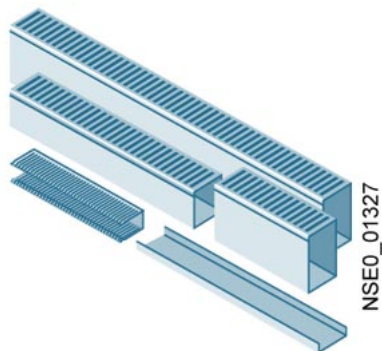

Siemens  
EcoTech

SIVACON, kanał kablowy, D: 2000 mm, wys.: 50 mm, szer.: 37,5 mm

Wersja	
Nazwa markowa produktu	SIVACON
oznaczenie produktu	Kanał kablowy
wykonanie produktu	standard
element składowy produktu	
• wentylacja	Nie

Konstrukcja mechaniczna	
wysokość	50 mm
szerokość	37,5 mm
długość	2 000 mm
Waga netto na jedn.	0,33 kg

Zezwolenia Certyfikaty		
Environment	General Product Approval	Test Certificates

[Environmental Confirmations](#)