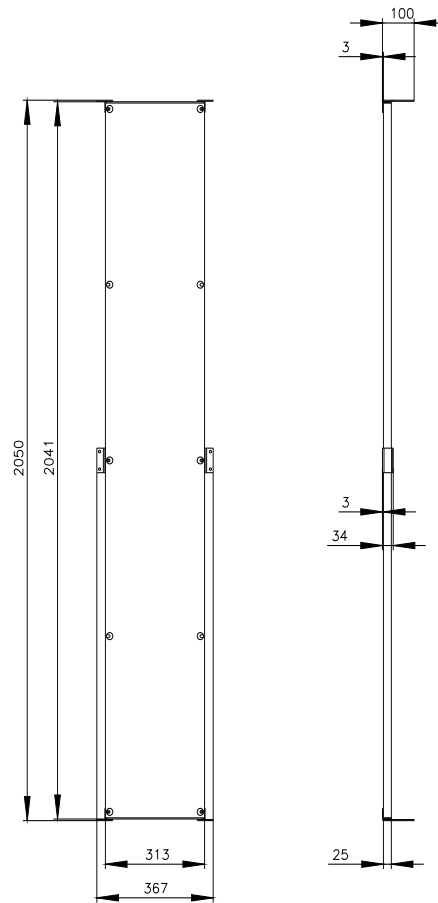

<https://support.industry.siemens.com/cs/ww/pl/ps/8MF1240-2AL03-0>

Image database (product images, 2D dimension drawings, 3D models, device circuit diagrams, ...)

<https://www.automation.siemens.com/bilddb/cax_en.aspx?mlfb=8MF1240-2AL03-0>

CAX-Online-Generator

<https://www.siemens.com/cax>

Tender specifications

<https://www.siemens.com/specifications>

Krzywe charakterystyczne

<https://curves.simaris.siemens.com/curves/<mmp_prod_noCOMP='HAUPT'></mmp_prod_no>>

Ostatnia zmiana:

26.05.2025