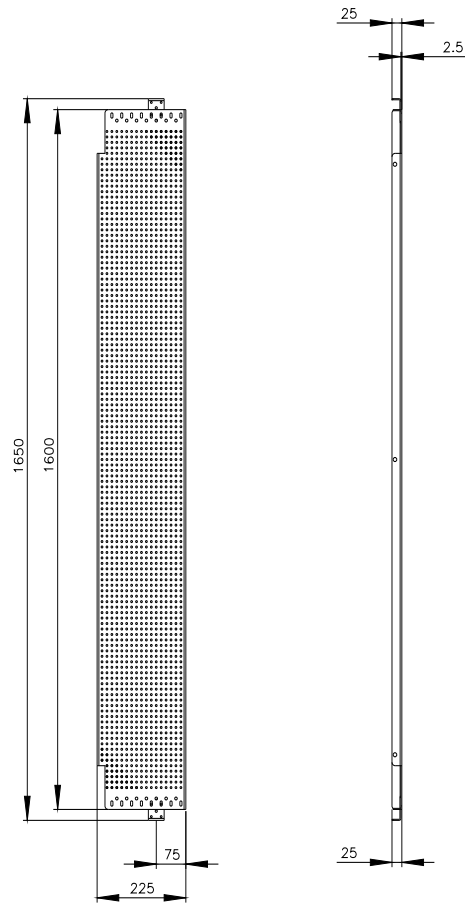

Siemens  
EcoTech

SIVACON, płyta montażowa, do boku szafy, perforowana, głęb.: 400 mm, wys.: 1800 mm, ocynk

Wersja	
Nazwa markowa produktu	SIVACON
oznaczenie produktu	płyta montażowa
wykonanie produktu	od strony szafy, z otworami
wykonanie powierzchni	ocynkowany
element składowy produktu	
• wentylacja	Nie

Konstrukcja mechaniczna	
wysokość	1 800 mm
głębokość	400 mm
Waga netto na jedn.	9,53 kg

Zezwolenia Certyfikaty		
Environment	General Product Approval	Test Certificates

[Environmental Confirmations](#)

[Special Test Certificate](#)

<https://support.industry.siemens.com/cs/ww/pl/ps/8MF1804-2AK13-0>

Image database (product images, 2D dimension drawings, 3D models, device circuit diagrams, ...)

[https://www.automation.siemens.com/bilddb/cax\\_en.aspx?mlfb=8MF1804-2AK13-0](https://www.automation.siemens.com/bilddb/cax_en.aspx?mlfb=8MF1804-2AK13-0)

CAx-Online-Generator

<https://www.siemens.com/cax>

Tender specifications

<https://www.siemens.com/specifications>

Krzywe charakterystyczne

[https://curves.simaris.siemens.com/curves/<mmp\\_prod\\_noCOMP='HAUPT'></mmp\\_prod\\_no>](https://curves.simaris.siemens.com/curves/<mmp_prod_noCOMP='HAUPT'></mmp_prod_no>)