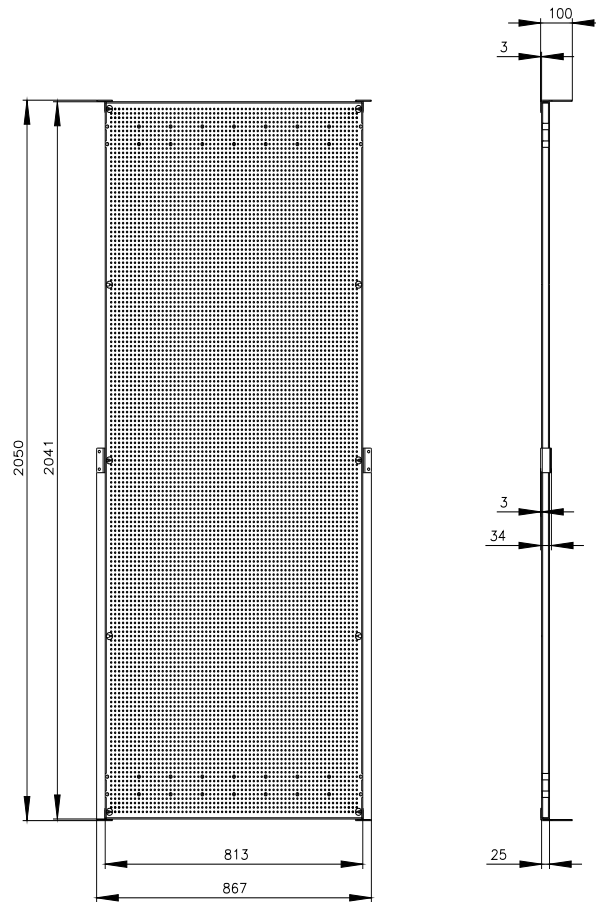

Siemens  
EcoTech

SIVACON, płyta montażowa, do tylnej ściany szafy, perforowana, wys.: 2200 mm, szer.: 900 mm, ocynk

Wersja	
Nazwa markowa produktu	SIVACON
oznaczenie produktu	płyta montażowa
wykonanie produktu	do tylnej ściany szafy, z otworami
wykonanie powierzchni	ocynkowany
element składowy produktu	
• wentylacja	Nie

Konstrukcja mechaniczna	
wysokość	2 200 mm
szerokość	900 mm
Waga netto na jedn.	38,7 kg

Zezwolenia Certyfikaty		
Environment	General Product Approval	Test Certificates

[Environmental Confirmations](#)

[Special Test Certificate](#)

<https://support.industry.siemens.com/cs/ww/pl/ps/8MF1290-2AL13-0>

Image database (product images, 2D dimension drawings, 3D models, device circuit diagrams, ...)

[https://www.automation.siemens.com/bilddb/cax\\_en.aspx?mlfb=8MF1290-2AL13-0](https://www.automation.siemens.com/bilddb/cax_en.aspx?mlfb=8MF1290-2AL13-0)

CAx-Online-Generator

<https://www.siemens.com/cax>

Tender specifications

<https://www.siemens.com/specifications>

Krzywe charakterystyczne

[https://curves.simaris.siemens.com/curves/<mmp\\_prod\\_noCOMP='HAUPT'></mmp\\_prod\\_no>](https://curves.simaris.siemens.com/curves/<mmp_prod_noCOMP='HAUPT'></mmp_prod_no>)