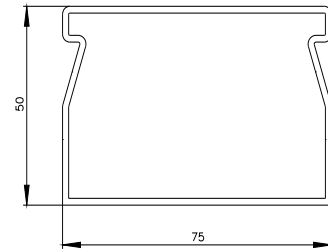

Siemens
EcoTech

SIVACON, kanał kablowy, D: 2000 mm, wys.: 50 mm, szer.: 75 mm

Wersja	
Nazwa markowa produktu	SIVACON
oznaczenie produktu	Kanał kablowy
wykonanie produktu	standard
element składowy produktu	
• wentylacja	Nie

Konstrukcja mechaniczna	
wysokość	50 mm
szerokość	75 mm
długość	2 000 mm
Waga netto na jedn.	0,65 kg

Zezwolenia Certyfikaty		
Environment	General Product Approval	Test Certificates

[Environmental Confirmations](#)

Image database (product images, 2D dimension drawings, 3D models, device circuit diagrams, ...)

https://www.automation.siemens.com/bilddb/cax_en.aspx?mlfb=8MF1260-2HL6

CAx-Online-Generator

<https://www.siemens.com/cax>

Tender specifications

<https://www.siemens.com/specifications>

Krzywe charakterystyczne

https://curves.simaris.siemens.com/curves/<mmp_prod_noCOMP='HAUPT'></mmp_prod_no>

Ostatnia zmiana:

13.04.2025 