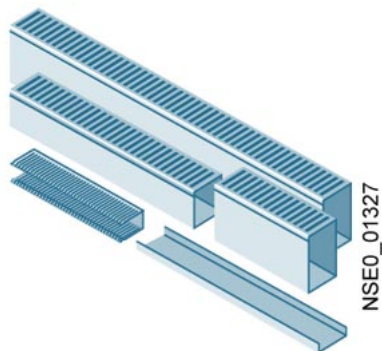

Siemens
EcoTech

SIVACON, kanał kablowy, D: 2000 mm, wys.: 50 mm, szer.: 75 mm

Wersja	
Nazwa markowa produktu	SIVACON
oznaczenie produktu	Kanał kablowy
wykonanie produktu	standard
element składowy produktu	
• wentylacja	Nie

Konstrukcja mechaniczna	
wysokość	50 mm
szerokość	75 mm
długość	2 000 mm
Waga netto na jedn.	0,65 kg

Zezwolenia Certyfikaty		
Environment	General Product Approval	Test Certificates

[Environmental Confirmations](#)