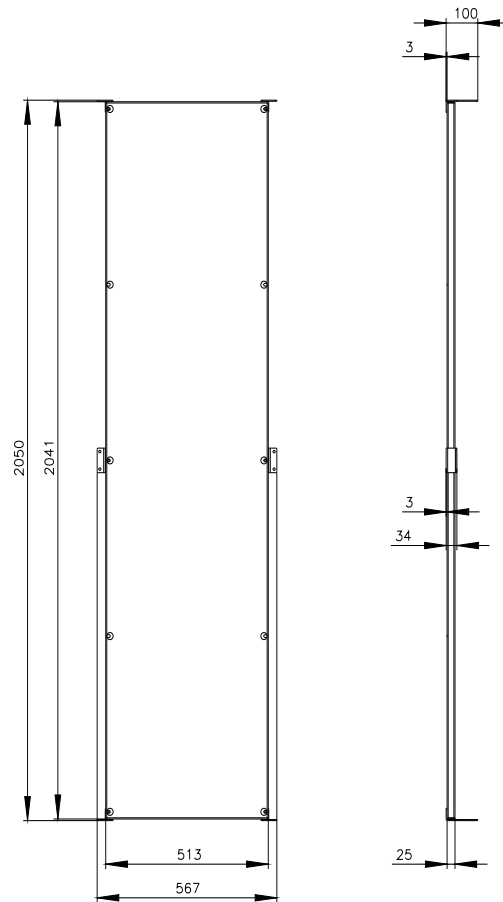

Siemens  
EcoTech

SIVACON, płyta montażowa, do tylnej ściany szafy, wys.: 2200 mm, szer.: 600 mm, ocynk

Wersja	
Nazwa markowa produktu	SIVACON
oznaczenie produktu	płyta montażowa
wykonanie produktu	do tylnej ściany szafy
wykonanie powierzchni	ocynkowany
element składowy produktu	
• wentylacja	Nie
Konstrukcja mechaniczna	
wysokość	2 200 mm
szerokość	600 mm
Waga netto na jedn.	26,1 kg

<https://support.industry.siemens.com/cs/ww/pl/ps/8MF1260-2AL03-0>

Image database (product images, 2D dimension drawings, 3D models, device circuit diagrams, ...)

[https://www.automation.siemens.com/bilddb/cax\\_en.aspx?mlfb=8MF1260-2AL03-0](https://www.automation.siemens.com/bilddb/cax_en.aspx?mlfb=8MF1260-2AL03-0)

CAx-Online-Generator

<https://www.siemens.com/cax>

Tender specifications

<https://www.siemens.com/specifications>

Krzywe charakterystyczne

[https://curves.simaris.siemens.com/curves/<mmp\\_prod\\_noCOMP='HAUPT'></mmp\\_prod\\_no>](https://curves.simaris.siemens.com/curves/<mmp_prod_noCOMP='HAUPT'></mmp_prod_no>)