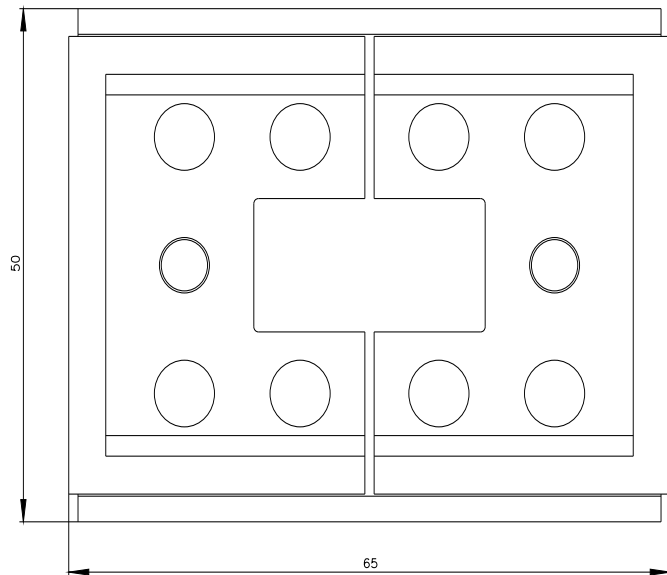

<https://support.industry.siemens.com/cs/ww/pl/ps/8MF1006-2AS30>

Image database (product images, 2D dimension drawings, 3D models, device circuit diagrams, ...)

<https://www.automation.siemens.com/bilddb/cax_en.aspx?mlfb=8MF1006-2AS30>

CAX-Online-Generator

<https://www.siemens.com/cax>

Tender specifications

<https://www.siemens.com/specifications>

Krzywe charakterystyczne

<https://curves.simaris.siemens.com/curves/<mmp_prod_noCOMP='HAUPT'></mmp_prod_no>>

Ostatnia zmiana:

6.04.2026