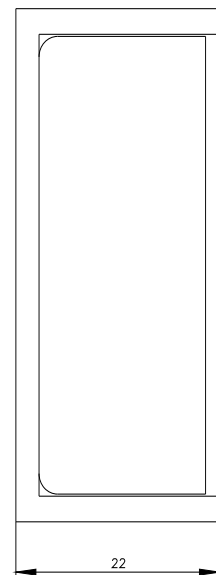

<https://support.industry.siemens.com/cs/ww/pl/ps/8MF1006-2AS30>

Image database (product images, 2D dimension drawings, 3D models, device circuit diagrams, ...)

<https://www.automation.siemens.com/bilddb/cax_en.aspx?mlfb=8MF1006-2AS30>

CAX-Online-Generator

<https://www.siemens.com/cax>

Tender specifications

<https://www.siemens.com/specifications>

Krzywe charakterystyczne

<https://curves.simaris.siemens.com/curves/<mmp_prod_noCOMP='HAUPT'></mmp_prod_no>>

Ostatnia zmiana:

6.04.2026