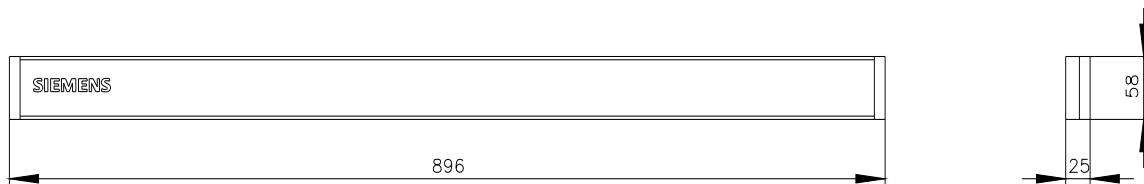

Siemens
EcoTech

SIVACON, osłona zaślepiająca, szer.: 900 mm, z napisem nad drzwiami Siemens, w kolorze petrol

Wersja	
Nazwa markowa produktu	SIVACON
oznaczenie produktu	osłona ozdobna ponad drzwiami
wykonanie produktu	z napisem Siemens
Wygląd	
kolor	benzyna
Konstrukcja mechaniczna	
szerokość	900 mm
miejsce montażu	stelaż
Waga netto na jedn.	0,55 kg
materiał	Metal

CAx-Online-Generator

<https://www.siemens.com/cax>

Tender specifications

<https://www.siemens.com/specifications>

Krzywe charakterystyczne

https://curves.simaris.siemens.com/curves/<mmp_prod_noCOMP='HAUPT'></mmp_prod_no>