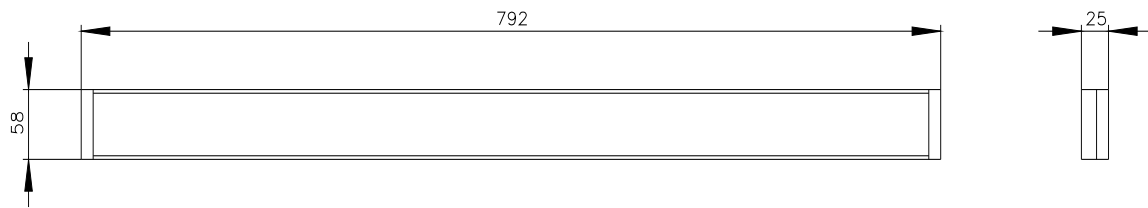

CAx-Online-Generator

<https://www.siemens.com/cax>

Tender specifications

<https://www.siemens.com/specifications>

Krzywe charakterystyczne

<https://curves.simaris.siemens.com/curves/<mmp_prod_noCOMP='HAUPT'></mmp_prod_no>>

Ostatnia zmiana:

24.05.2025