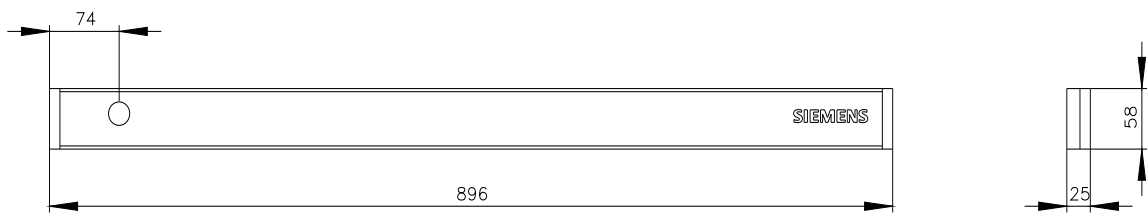

Wygląd	
kolor	benzyna

Konstrukcja mechaniczna	
szerokość	900 mm
miejsce montażu	stelaż
Waga netto na jedn.	0,55 kg
materiał	Metal

Zezwolenia Certyfikaty		
Environment	General Product Approval	Test Certificates

Image database (product images, 2D dimension drawings, 3D models, device circuit diagrams, ...)

https://www.automation.siemens.com/bilddb/cax_en.aspx?mlfb=8MF1090-2CD16

CAx-Online-Generator

<https://www.siemens.com/cax>

Tender specifications

<https://www.siemens.com/specifications>

Krzywe charakterystyczne

https://curves.simaris.siemens.com/curves/<mmp_prod_noCOMP='HAUPT'></mmp_prod_no>

Ostatnia zmiana:

24.05.2025 