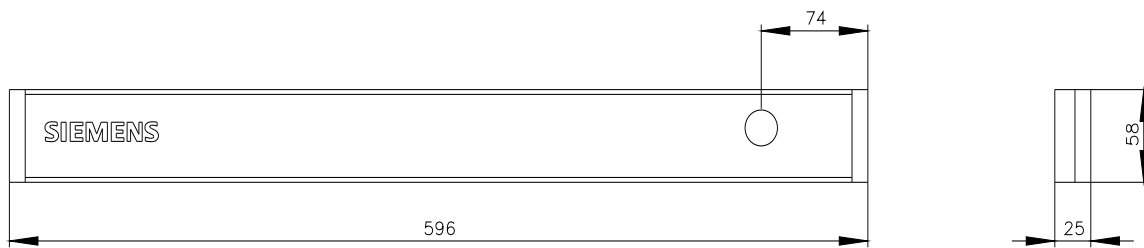

Siemens
EcoTech

SIVACON, osłona zaślepiająca, szer.: 600 mm, z napisem nad drzwiami Siemens, z wycięciem na lampkę sygnalizacyjną po prawej stronie, w kolorze petrol

Wersja	
Nazwa markowa produktu	SIVACON
oznaczenie produktu	osłona ozdobna ponad drzwiami
wykonanie produktu	z napisem Siemens, z wycięciem na sygnalizator świetlny po prawej stronie
Wygląd	
kolor	benzyna
Konstrukcja mechaniczna	
szerokość	600 mm
miejsce montażu	stelaż
Waga netto na jedn.	0,4 kg
materiał	Metal

CAx-Online-Generator

<https://www.siemens.com/cax>

Tender specifications

<https://www.siemens.com/specifications>

Krzywe charakterystyczne

https://curves.simaris.siemens.com/curves/<mmp_prod_noCOMP='HAUPT'></mmp_prod_no>