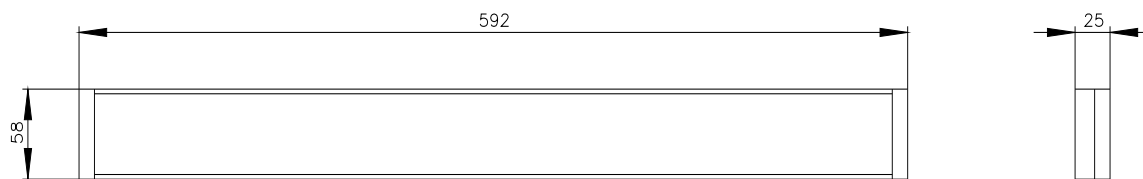

CAx-Online-Generator

<https://www.siemens.com/cax>

Tender specifications

<https://www.siemens.com/specifications>

Krzywe charakterystyczne

<https://curves.siemens.com/curves/?mmp_prod_noCOMP='HAUPT'&mmp_prod_no=>

Ostatnia zmiana:

24.05.2025