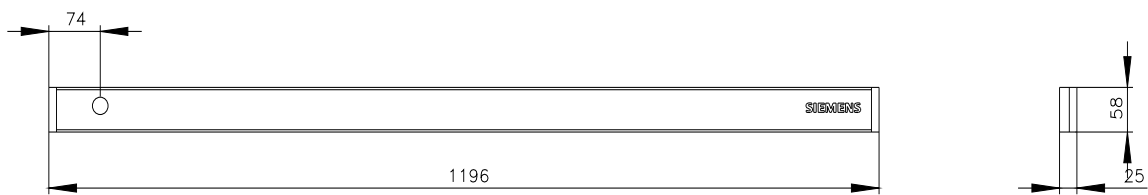

Wygląd	
kolor	benzyna

Konstrukcja mechaniczna	
szerokość	1 200 mm
miejsce montażu	stelaż
Waga netto na jedn.	0,72 kg
materiał	Metal

Zezwolenia Certyfikaty		
Environment	General Product Approval	Test Certificates

Image database (product images, 2D dimension drawings, 3D models, device circuit diagrams, ...)

https://www.automation.siemens.com/bilddb/cax_en.aspx?mlfb=8MF1020-2CD16

CAx-Online-Generator

<https://www.siemens.com/cax>

Tender specifications

<https://www.siemens.com/specifications>

Krzywe charakterystyczne

https://curves.simaris.siemens.com/curves/<mmp_prod_noCOMP='HAUPT'></mmp_prod_no>

Ostatnia zmiana:

24.05.2025 