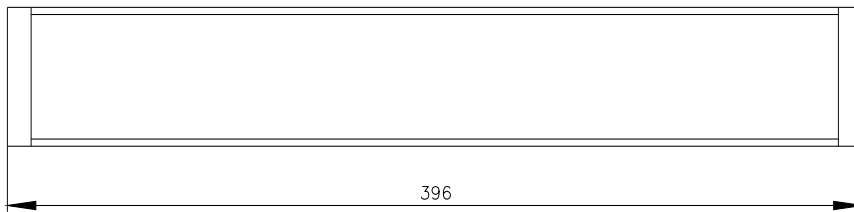

Siemens
EcoTech

SIVACON, osłona zaślepiająca, szer.: 400 mm, w kolorze petrol

Wersja	
Nazwa markowa produktu	SIVACON
oznaczenie produktu	osłona ozdobna ponad drzwiami
wykonanie produktu	nieedytowany
Wygląd	
kolor	benzyna
Konstrukcja mechaniczna	
szerokość	400 mm
miejsce montażu	górze
Waga netto na jedn.	0,3 kg
materiał	Metal

CAx-Online-Generator

<https://www.siemens.com/cax>

Tender specifications

<https://www.siemens.com/specifications>

Krzywe charakterystyczne

https://curves.simaris.siemens.com/curves/<mmp_prod_noCOMP='HAUPT'></mmp_prod_no>