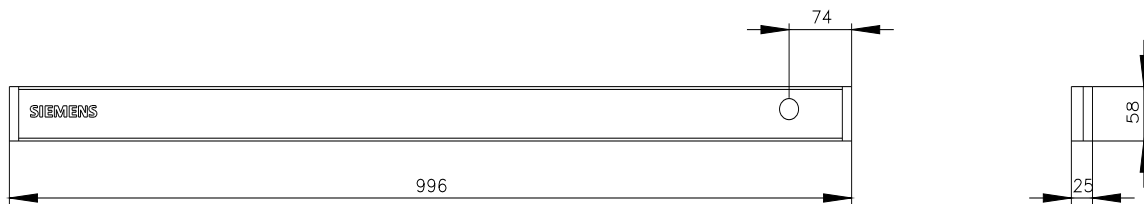

Siemens  
EcoTech

SIVACON, osłona zaślepiająca, szer.: 1000 mm, z napisem nad drzwiami Siemens, z wycięciem na lampkę sygnalizacyjną po prawej stronie, w kolorze petrol

Wersja	
Nazwa markowa produktu	SIVACON
oznaczenie produktu	osłona ozdobna ponad drzwiami
wykonanie produktu	z napisem Siemens, z wycięciem na sygnalizator świetlny po prawej stronie
Wygląd	
kolor	benzyna
Konstrukcja mechaniczna	
szerokość	1 000 mm
miejsce montażu	stelaż
Waga netto na jedn.	0,6 kg
materiał	Metal

CAx-Online-Generator

<https://www.siemens.com/cax>

Tender specifications

<https://www.siemens.com/specifications>

Krzywe charakterystyczne

[https://curves.simaris.siemens.com/curves/?mmp\\_prod\\_noCOMP='HAUPT'></mmp\\_prod\\_no>](https://curves.simaris.siemens.com/curves/?mmp_prod_noCOMP='HAUPT'></mmp_prod_no>)