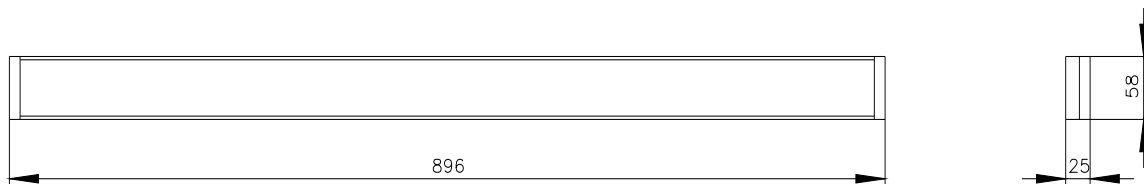

Siemens
EcoTech

SIVACON, osłona zaślepiająca, szer.: 900 mm, w kolorze petrol

Wersja	
Nazwa markowa produktu	SIVACON
oznaczenie produktu	osłona ozdobna ponad drzwiami
wykonanie produktu	nieedytowany
Wygląd	
kolor	benzyna
Konstrukcja mechaniczna	
szerokość	900 mm
miejsce montażu	stelaż
Waga netto na jedn.	0,55 kg
materiał	Metal

Image database (product images, 2D dimension drawings, 3D models, device circuit diagrams, ...)

https://www.automation.siemens.com/bilddb/cax_en.aspx?mlfb=8MF1090-2CD00

CAx-Online-Generator

<https://www.siemens.com/cax>

Tender specifications

<https://www.siemens.com/specifications>

Krzywe charakterystyczne

https://curves.siemens.com/curves/?mmp_prod_noCOMP='HAUPT'&mmp_prod_no=

Ostatnia zmiana:

24.05.2025 