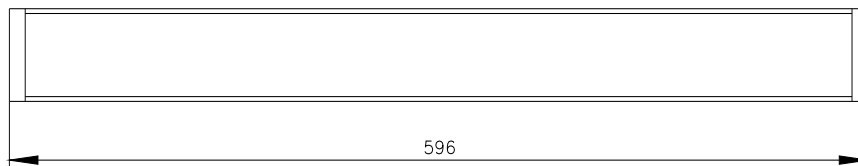

SIVACON, osłona zaślepiająca, szer.: 600 mm, w kolorze petrol

Wersja	
Nazwa markowa produktu	SIVACON
oznaczenie produktu	osłona ozdobna ponad drzwiami
wykonanie produktu	nieedytowany
Wygląd	
kolor	benzyna
Konstrukcja mechaniczna	
szerokość	600 mm
miejsce montażu	stelaż
Waga netto na jedn.	0,4 kg
materiał	Metal

Image database (product images, 2D dimension drawings, 3D models, device circuit diagrams, ...)

https://www.automation.siemens.com/bilddb/cax_en.aspx?mlfb=8MF1060-2CD00

CAx-Online-Generator

<https://www.siemens.com/cax>

Tender specifications

<https://www.siemens.com/specifications>

Krzywe charakterystyczne

https://curves.siemens.com/curves/?mmp_prod_noCOMP='HAUPT'&mmp_prod_no=

Ostatnia zmiana:

24.05.2025 