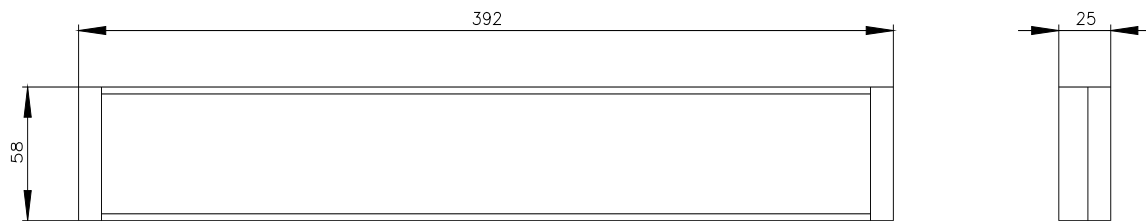

SIVACON, osłona zaślepiająca, szer.: 400 mm, pod drzwiami, jasnoszary

Wersja	
Nazwa markowa produktu	SIVACON
oznaczenie produktu	osłona ozdobna pod drzwiami
wykonanie produktu	nieedytowany
Wygląd	
kolor	jasny szary
Konstrukcja mechaniczna	
szerokość	400 mm
miejsce montażu	dół
Waga netto na jedn.	0,3 kg
materiał	Metal

<https://support.industry.siemens.com/cs/ww/pl/ps/8MF1040-2CD08>

Image database (product images, 2D dimension drawings, 3D models, device circuit diagrams, ...)

https://www.automation.siemens.com/bilddb/cax_en.aspx?mlfb=8MF1040-2CD08

CAx-Online-Generator

<https://www.siemens.com/cax>

Tender specifications

<https://www.siemens.com/specifications>

Krzywe charakterystyczne

https://curves.simaris.siemens.com/curves/<mmp_prod_noCOMP='HAUPT'></mmp_prod_no>