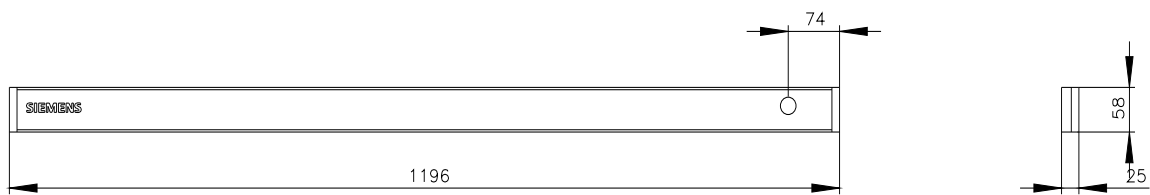

Siemens  
EcoTech

SIVACON, osłona zaślepiająca, szer.: 1200 mm, z napisem nad drzwiami Siemens, z wycięciem na lampkę sygnalizacyjną po prawej stronie, w kolorze petrol

Wersja	
Nazwa markowa produktu	SIVACON
oznaczenie produktu	osłona ozdobna ponad drzwiami
wykonanie produktu	z napisem Siemens, z wycięciem na sygnalizator świetlny po prawej stronie
Wygląd	
kolor	benzyna
Konstrukcja mechaniczna	
szerokość	1 200 mm
miejsce montażu	stelaż
Waga netto na jedn.	0,72 kg
materiał	Metal

<https://support.industry.siemens.com/cs/ww/pl/ps/8MF1020-2CD17>

Image database (product images, 2D dimension drawings, 3D models, device circuit diagrams, ...)

[https://www.automation.siemens.com/bilddb/cax\\_en.aspx?mlfb=8MF1020-2CD17](https://www.automation.siemens.com/bilddb/cax_en.aspx?mlfb=8MF1020-2CD17)

CAx-Online-Generator

<https://www.siemens.com/cax>

Tender specifications

<https://www.siemens.com/specifications>

Krzywe charakterystyczne

[https://curves.simaris.siemens.com/curves/<mmp\\_prod\\_noCOMP='HAUPT'></mmp\\_prod\\_no>](https://curves.simaris.siemens.com/curves/<mmp_prod_noCOMP='HAUPT'></mmp_prod_no>)