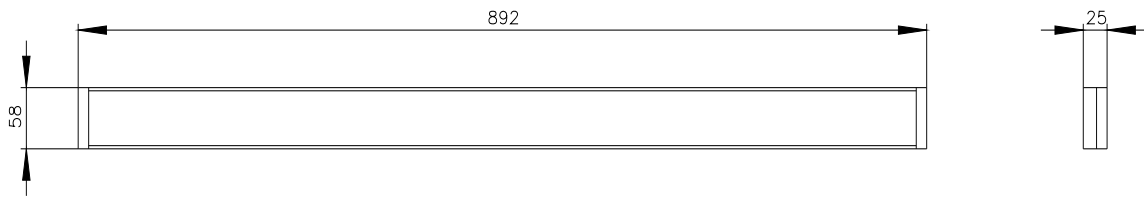

SIVACON, osłona zaślepiająca, szer.: 900 mm, pod drzwiami, jasnoszary

Wersja	
Nazwa markowa produktu	SIVACON
oznaczenie produktu	osłona ozdobna pod drzwiami
wykonanie produktu	nieedytowany
Wygląd	
kolor	jasny szary
Konstrukcja mechaniczna	
szerokość	900 mm
miejsce montażu	dół
Waga netto na jedn.	0,6 kg
materiał	Metal

<https://support.industry.siemens.com/cs/ww/pl/ps/8MF1090-2CD08>

Image database (product images, 2D dimension drawings, 3D models, device circuit diagrams, ...)

[https://www.automation.siemens.com/bilddb/cax\\_en.aspx?mlfb=8MF1090-2CD08](https://www.automation.siemens.com/bilddb/cax_en.aspx?mlfb=8MF1090-2CD08)

CAx-Online-Generator

<https://www.siemens.com/cax>

Tender specifications

<https://www.siemens.com/specifications>

Krzywe charakterystyczne

[https://curves.simaris.siemens.com/curves/<mmp\\_prod\\_noCOMP='HAUPT'></mmp\\_prod\\_no>](https://curves.simaris.siemens.com/curves/<mmp_prod_noCOMP='HAUPT'></mmp_prod_no>)