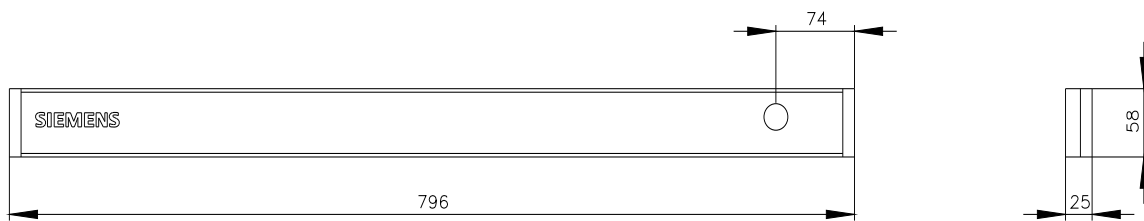

Siemens  
EcoTech

SIVACON, osłona zaślepiająca, szer.: 800 mm, z napisem nad drzwiami Siemens, z wycięciem na lampkę sygnalizacyjną po prawej stronie, w kolorze petrol

Wersja	
Nazwa markowa produktu	SIVACON
oznaczenie produktu	osłona ozdobna ponad drzwiami
wykonanie produktu	z napisem Siemens, z wycięciem na sygnalizator świetlny po prawej stronie
Wygląd	
kolor	benzyna
Konstrukcja mechaniczna	
szerokość	800 mm
miejsce montażu	stelaż
Waga netto na jedn.	0,5 kg
materiał	Metal

<https://support.industry.siemens.com/cs/ww/pl/ps/8MF1080-2CD17>

Image database (product images, 2D dimension drawings, 3D models, device circuit diagrams, ...)

[https://www.automation.siemens.com/bilddb/cax\\_en.aspx?mlfb=8MF1080-2CD17](https://www.automation.siemens.com/bilddb/cax_en.aspx?mlfb=8MF1080-2CD17)

CAx-Online-Generator

<https://www.siemens.com/cax>

Tender specifications

<https://www.siemens.com/specifications>

Krzywe charakterystyczne

[https://curves.simaris.siemens.com/curves/<mmp\\_prod\\_noCOMP='HAUPT'></mmp\\_prod\\_no>](https://curves.simaris.siemens.com/curves/<mmp_prod_noCOMP='HAUPT'></mmp_prod_no>)