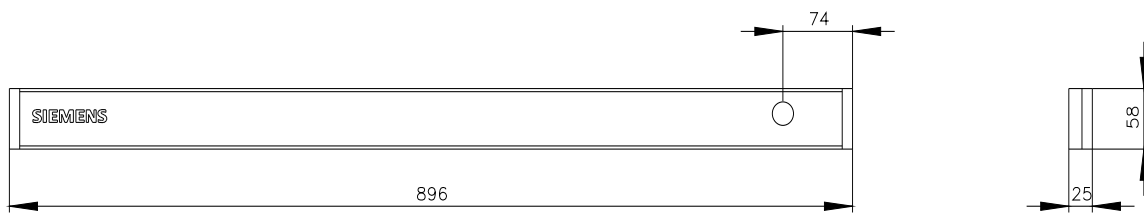

Siemens
EcoTech

SIVACON, osłona zaślepiająca, szer.: 900 mm, z napisem nad drzwiami Siemens, z wycięciem na lampkę sygnalizacyjną po prawej stronie, w kolorze petrol

Wersja	
Nazwa markowa produktu	SIVACON
oznaczenie produktu	osłona ozdobna ponad drzwiami
wykonanie produktu	z napisem Siemens, z wycięciem na sygnalizator świetlny po prawej stronie
Wygląd	
kolor	benzyna
Konstrukcja mechaniczna	
szerokość	900 mm
miejsce montażu	stelaż
Waga netto na jedn.	0,55 kg
materiał	Metal

CAx-Online-Generator

<https://www.siemens.com/cax>

Tender specifications

<https://www.siemens.com/specifications>

Krzywe charakterystyczne

https://curves.simaris.siemens.com/curves/?mmp_prod_noCOMP='HAUPT'></mmp_prod_no>